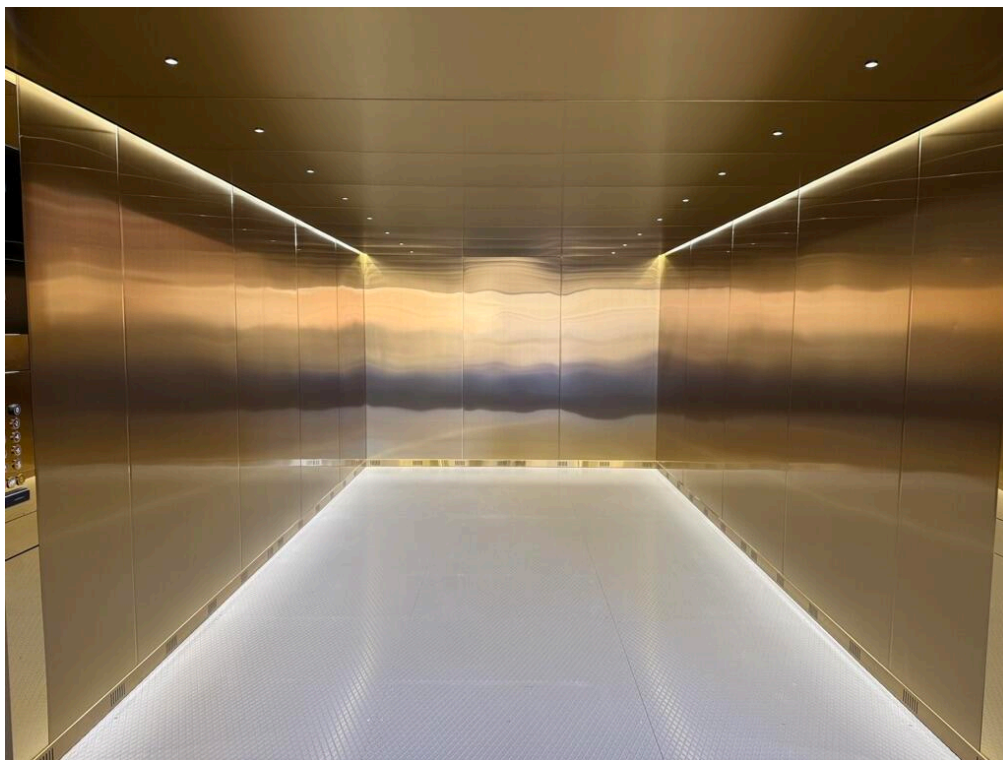

Utöver köpeskillingen: Mäklararvode 3%+moms - Notarieavgifter 6,25%

Detta dokument utgör inte del av något erbjudande eller avtal. Alla mått, ytor och avstånd är ungefärliga. Beskrivningar och ritningar tillhandahålls endast i informationssyfte och deras riktighet garanteras inte. Fotografier visar endast vissa delar av fastigheten. Erbjudandet gäller med förbehåll för försäljning, tillbakadragande, prisändring eller andra villkor utan föregående meddelande.