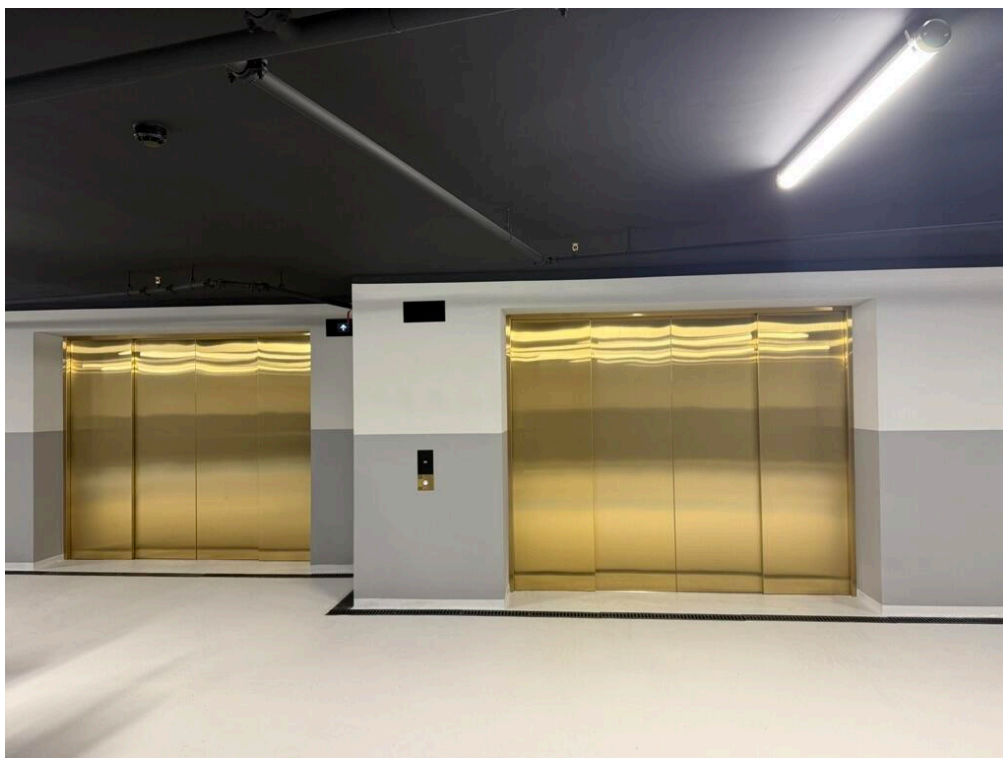

Utöver köpeskillingen: Mäklarvode 3%+moms - Notarieavgifter 6,25%

Detta dokument utgör inte del av något erbjudande eller avtal. Alla mått, ytor och avstånd är ungefärliga. Beskrivningar och ritningar tillhandahålls endast i informationssyfte och deras riktighet garanteras inte. Fotografier visar endast vissa delar av fastigheten. Erbjudandet gäller med förbehåll för försäljning, tillbakadragande, prisändring eller andra villkor utan föregående meddelande.