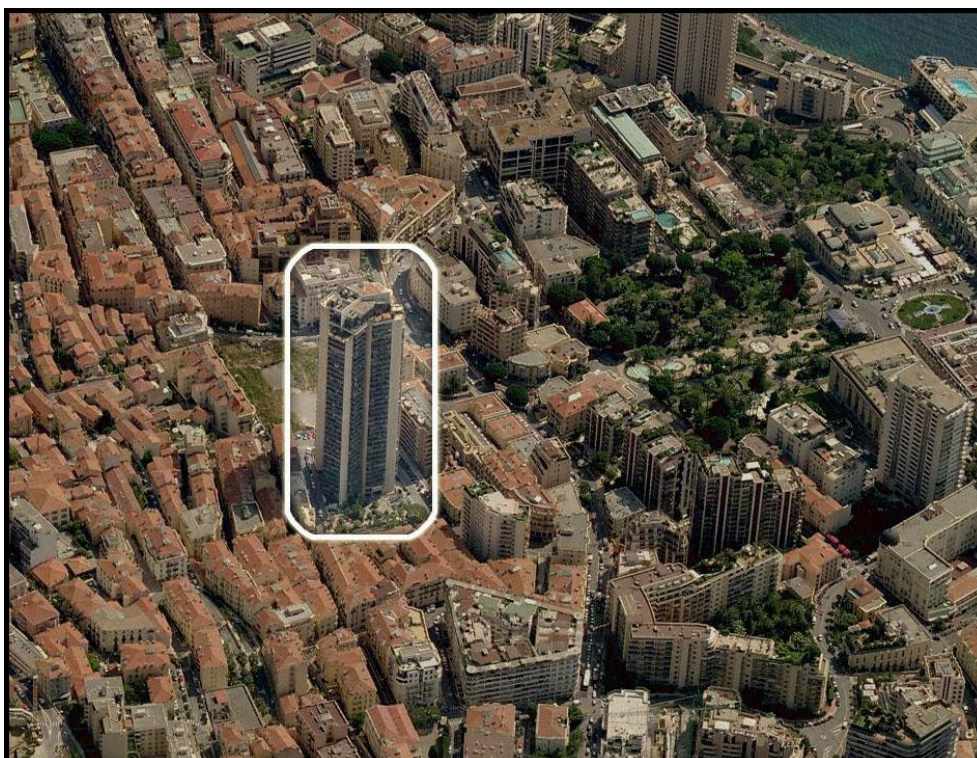

К цене покупки: Комиссия агентства 3%+НДС - Нотариальные расходы 6.25%

Данный документ не является частью какого-либо предложения или договора. Все размеры, площади и расстояния являются приблизительными. Описание и планы предоставлены исключительно в информационных целях, и их точность не гарантируется. Фотографии показывают лишь некоторые части объекта. Предложение действительно за исключением случаев продажи, снятия с продажи, изменения цены или других условий без предварительного уведомления.