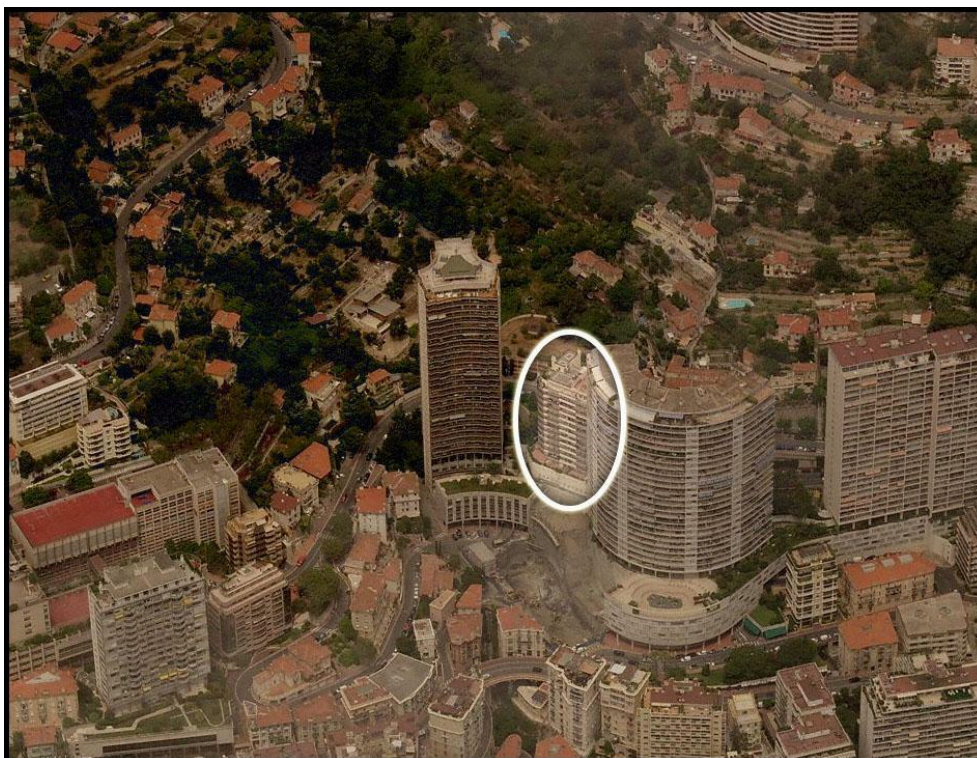

I tillegg til kjøpesummen: Meglerhonorarer 3%+MVA - Notargebyrer 6,25%

Dette dokumentet er ikke en del av noe tilbud eller kontrakt. Alle mål, arealer og avstander er omtrentlige. Beskrivelser og tegninger er kun gitt til informasjonsformål og deres nøyaktighet er ikke garantert. Fotografier viser bare visse deler av eiendommen. Tilbudet er gyldig med forbehold om salg, tilbaketrekking, prisendring eller andre betingelser uten forvarsel.