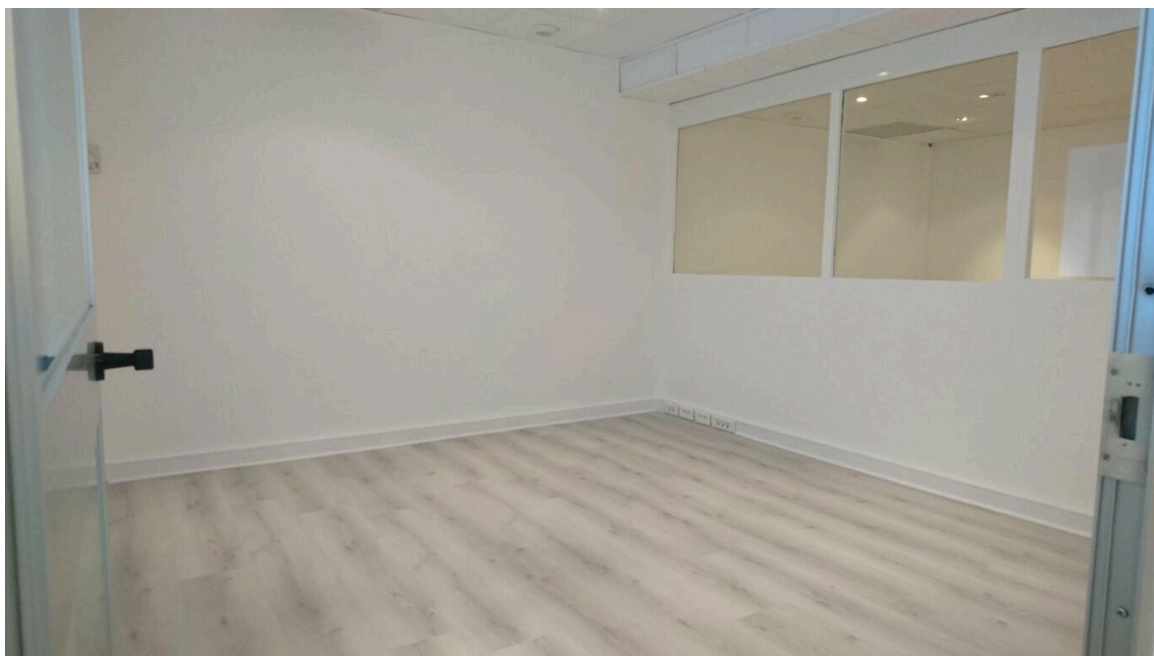

I tillegg til kjøpesummen: Meglerhonorarer 3%+MVA - Notargebyrer 6,25%

Dette dokumentet er ikke en del av noe tilbud eller kontrakt. Alle mål, arealer og avstander er omtrentlige. Beskrivelser og tegninger er kun gitt til informasjonsformål og deres nøyaktighet er ikke garantert. Fotografier viser bare visse deler av eiendommen. Tilbudet er gyldig med forbehold om salg, tilbaketrekking, prisendring eller andre betingelser uten forvarsel.