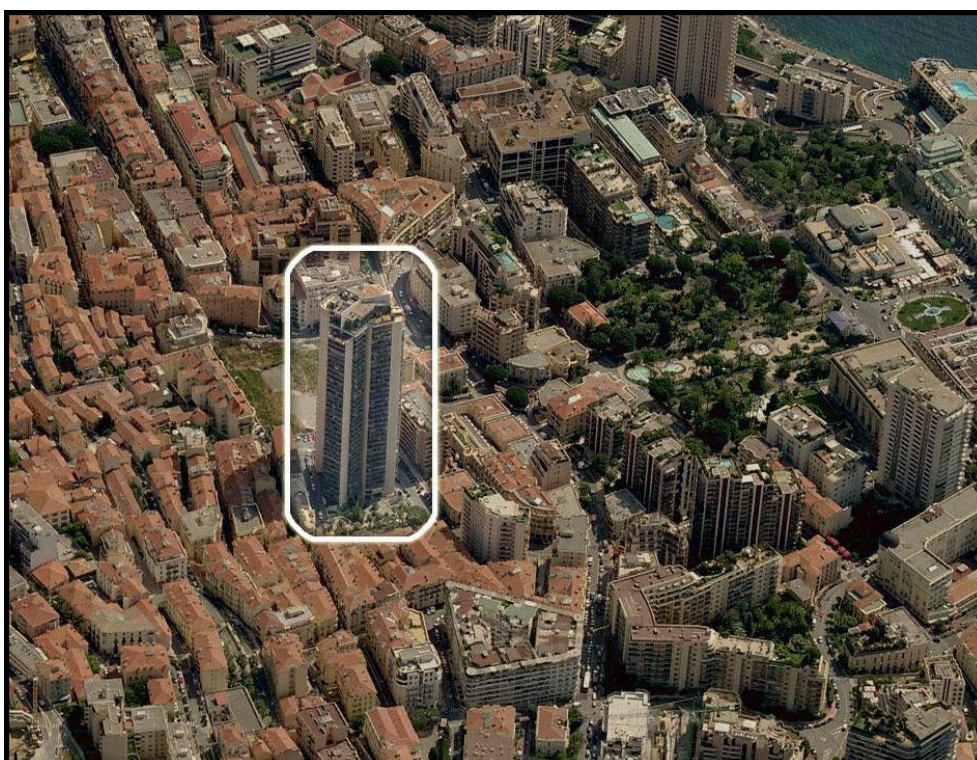

I tillegg til kjøpesummen: Meglerhonorarer 3%+MVA - Notargebyrer 6,25%

Dette dokumentet er ikke en del av noe tilbud eller kontrakt. Alle mål, arealer og avstander er omtrentlige. Beskrivelser og tegninger er kun gitt til informasjonsformål og deres nøyaktighet er ikke garantert. Fotografier viser bare visse deler av eiendommen. Tilbudet er gyldig med forbehold om salg, tilbaketrekking, prisendring eller andre betingelser uten forvarsel.