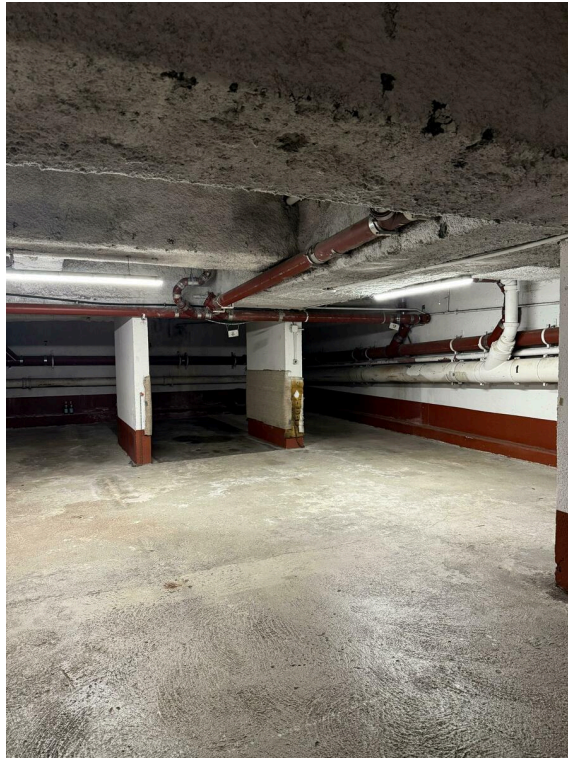

In aggiunta al prezzo di acquisto: Onorari di agenzia 3%+IVA - Spese notarili 6,25%

Questo documento non fa parte di alcuna offerta o contratto. Tutte le misure, superfici e distanze sono approssimative. Le descrizioni e le planimetrie sono fornite a titolo indicativo e la loro esattezza non è garantita. Le fotografie mostrano solo alcune parti della proprietà. L'offerta è valida salvo vendita, ritiro, variazione di prezzo o altre condizioni, senza preavviso.