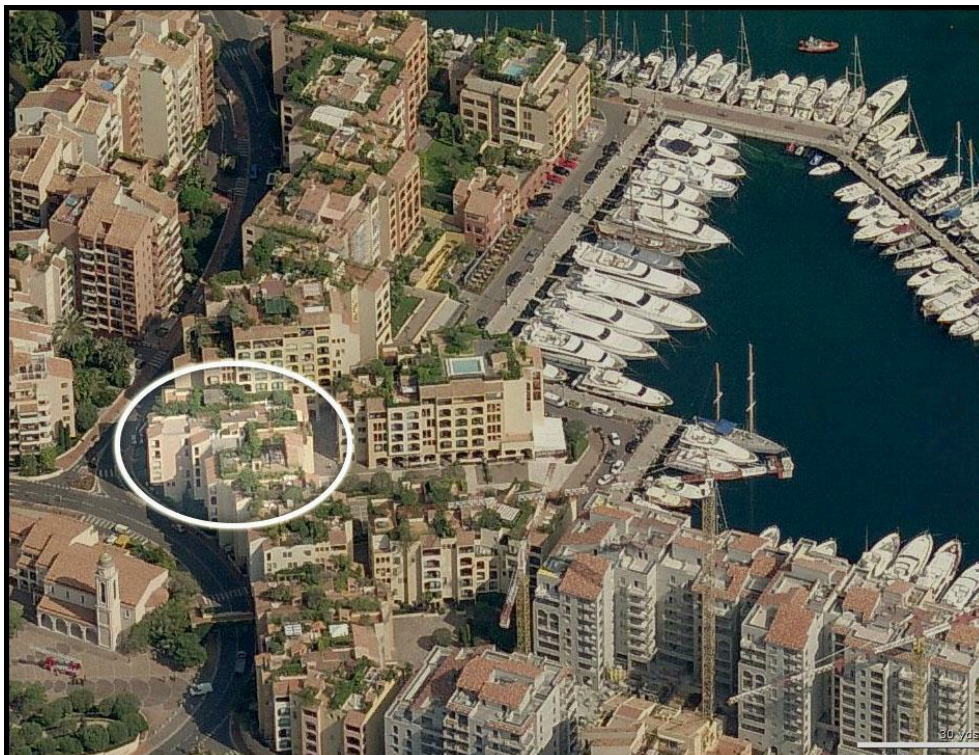

In aggiunta al prezzo di acquisto: Onorari di agenzia 3%+IVA - Spese notarili 6,25%

Questo documento non fa parte di alcuna offerta o contratto. Tutte le misure, superfici e distanze sono approssimative. Le descrizioni e le planimetrie sono fornite a titolo indicativo e la loro esattezza non è garantita. Le fotografie mostrano solo alcune parti della proprietà. L'offerta è valida salvo vendita, ritiro, variazione di prezzo o altre condizioni, senza preavviso.