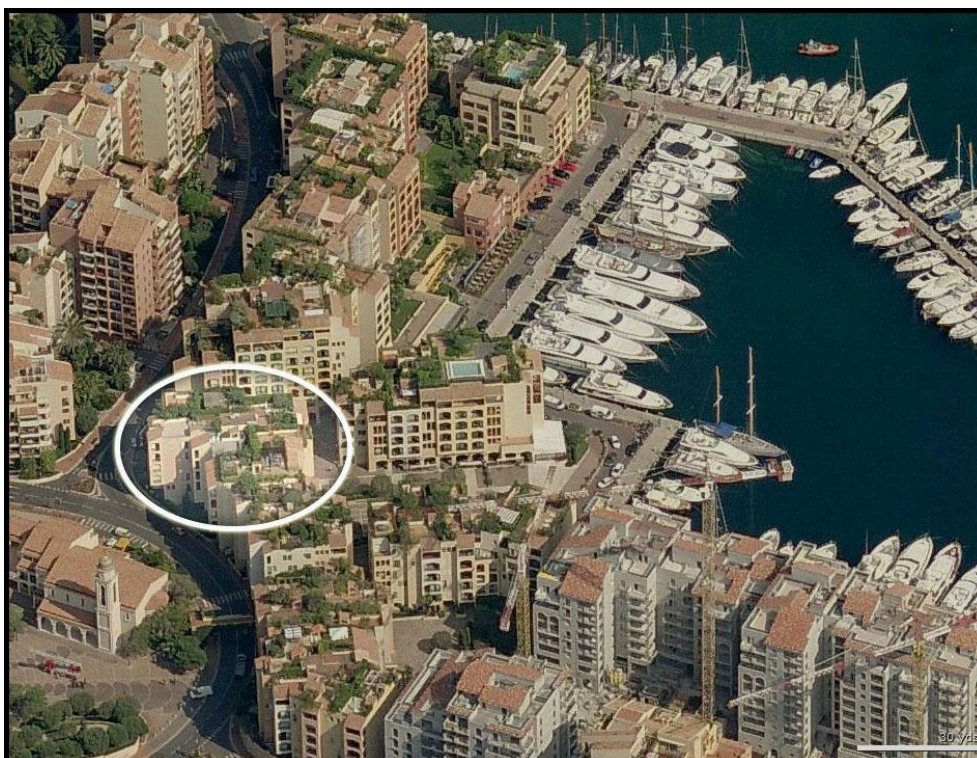

In aggiunta al prezzo di acquisto: Onorari di agenzia 3%+IVA - Spese notarili 6,25%

Questo documento non fa parte di alcuna offerta o contratto. Tutte le misure, superfici e distanze sono approssimative. Le descrizioni e le planimetrie sono fornite a titolo indicativo e la loro esattezza non è garantita. Le fotografie mostrano solo alcune parti della proprietà. L'offerta è valida salvo vendita, ritiro, variazione di prezzo o altre condizioni, senza preavviso.