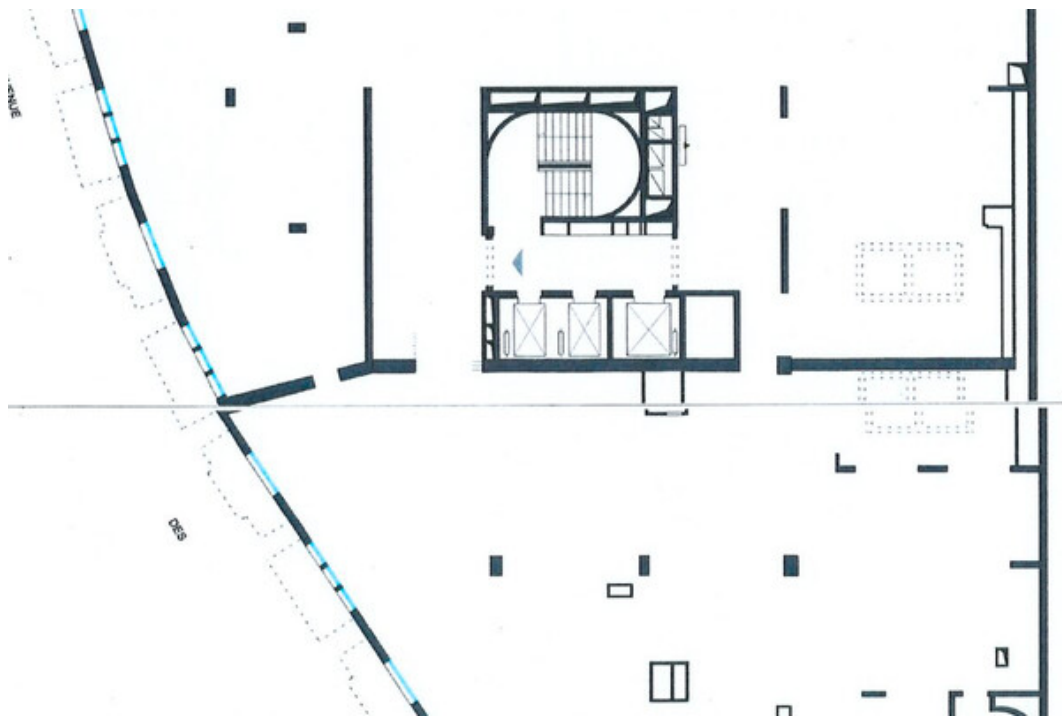

En sus du prix d'achat : Honoraires d'agence 3%+TVA = 0 EUR - Frais de notaire 6% = 0 EUR

Ce document ne fait partie d'aucune offre ou contrat. Toutes mesures, surfaces et distances sont approximatives. Le descriptif et les plans ne sont donnés qu'à titre indicatif et leur exactitude n'est pas garantie. Les photographies ne montrent que certaines parties de la propriété. L'offre est valable sauf en cas de vente, retrait de vente, changement de prix ou d'autres conditions, sans préalable.