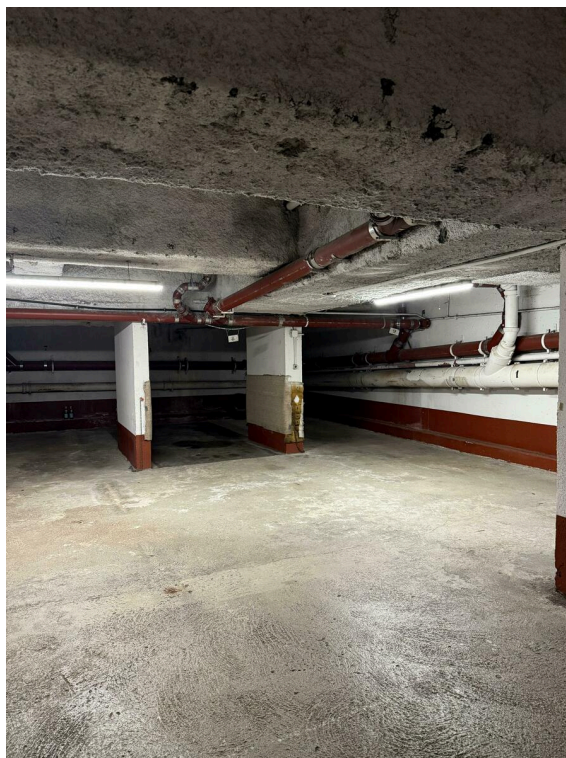

Zusätzlich zum Kaufpreis: Maklergebühren 3%+MwSt. - Notargebühren 6,25%

Dieses Dokument ist nicht Bestandteil eines Angebots oder Vertrags. Alle Maße, Flächen und Entfernungen sind Näherungswerte. Beschreibungen und Pläne dienen nur zur Information und ihre Richtigkeit ist nicht garantiert. Fotografien zeigen nur bestimmte Teile der Immobilie. Das Angebot gilt vorbehaltlich Verkauf, Rücknahme, Preisänderung oder anderer Bedingungen ohne Vorankündigung.