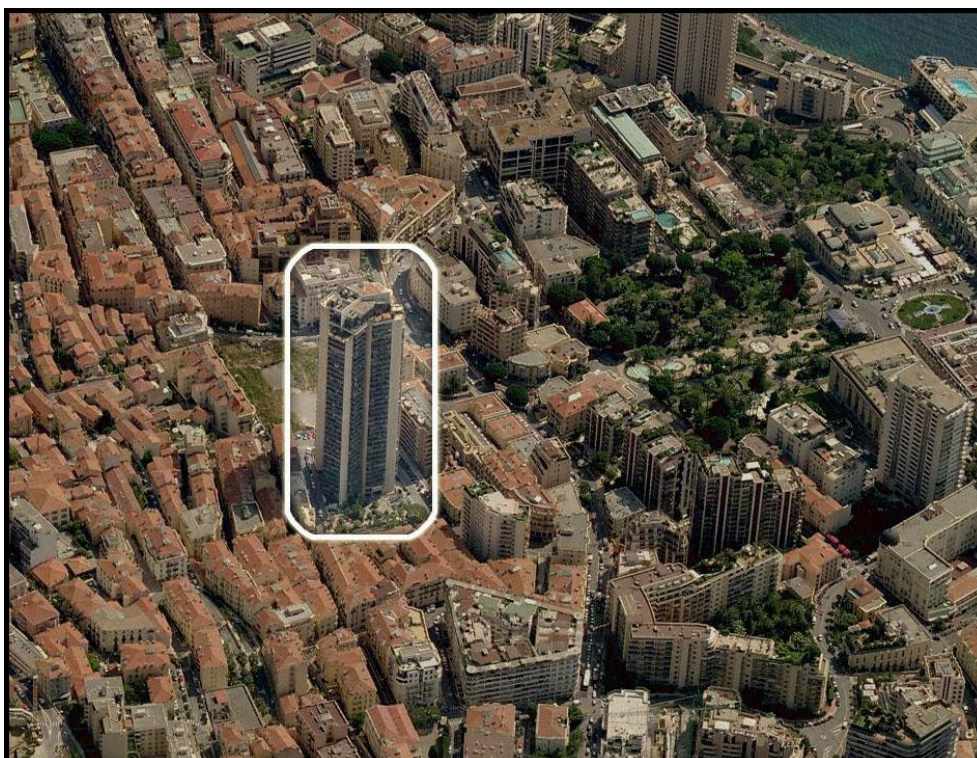

Zusätzlich zum Kaufpreis: Maklergebühren 3%+MwSt. - Notargebühren 6,25%

Dieses Dokument ist nicht Bestandteil eines Angebots oder Vertrags. Alle Maße, Flächen und Entfernungen sind Näherungswerte. Beschreibungen und Pläne dienen nur zur Information und ihre Richtigkeit ist nicht garantiert. Fotografien zeigen nur bestimmte Teile der Immobilie. Das Angebot gilt vorbehaltlich Verkauf, Rücknahme, Preisänderung oder anderer Bedingungen ohne Vorankündigung.