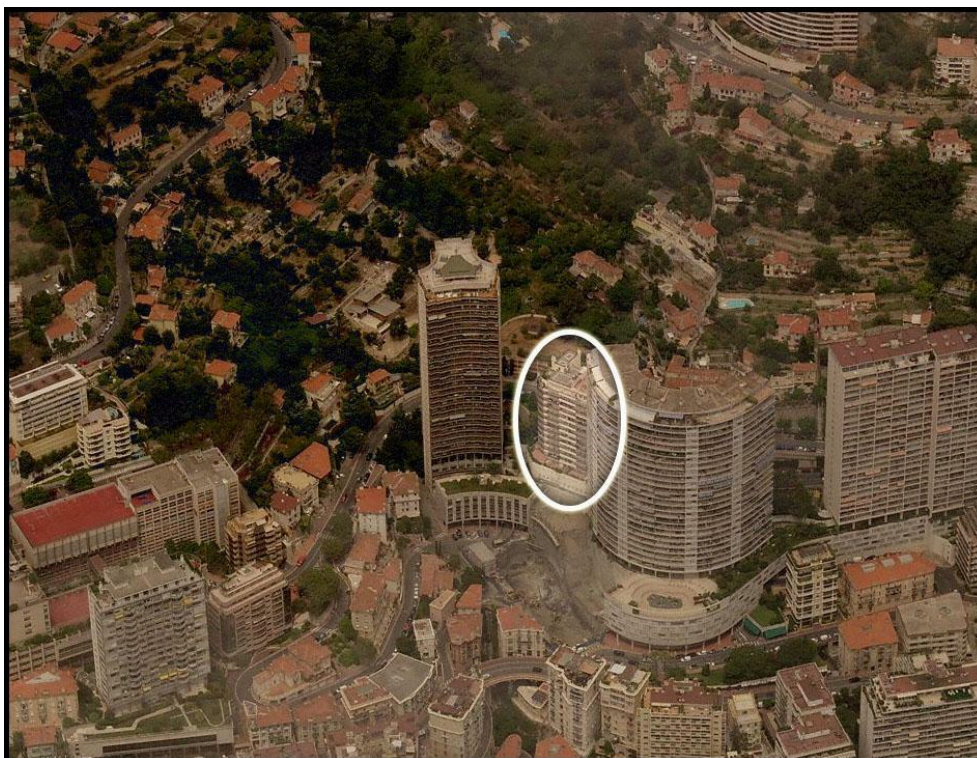

Ud over købesummen: Mæglerhonorarer 3%+moms - Notargebyrer 6,25%

Dette dokument er ikke en del af noget tilbud eller kontrakt. Alle mål, arealer og afstande er omtrentlige. Beskrivelser og tegninger er kun givet til informationsformål, og deres nøjagtighed er ikke garanteret. Fotografier viser kun visse dele af ejendommen. Tilbuddet er gyldigt med forbehold for salg, tilbagetrækning, prisændring eller andre betingelser uden forudgående varsel.