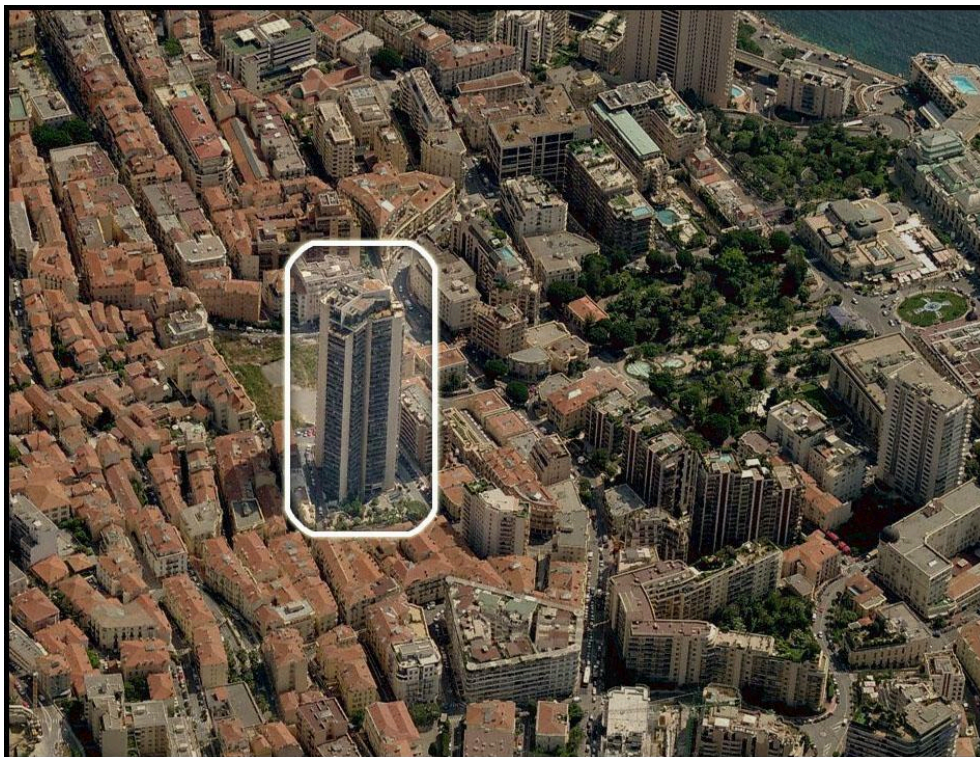

Ud over købesummen: Mæglerhonorarer 3%+moms - Notargebyr 6,25%

Dette dokument er ikke en del af noget tilbud eller kontrakt. Alle mål, arealer og afstande er omtrentlige. Beskrivelser og tegninger er kun givet til informationsformål, og deres nøjagtighed er ikke garanteret. Fotografier viser kun visse dele af ejendommen. Tilbuddet er gyldigt med forbehold for salg, tilbagetrækning, prisændring eller andre betingelser uden forudgående varsel.