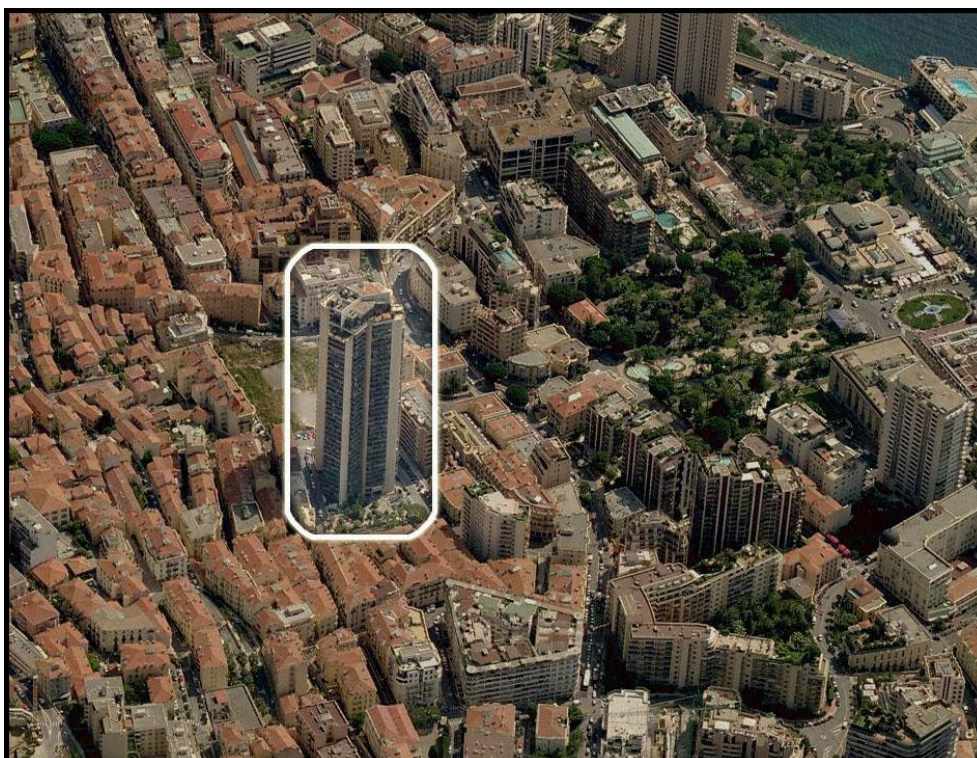

Ud over købesummen: Mæglerhonorarer 3%+moms - Notargebyrer 6,25%

Dette dokument er ikke en del af noget tilbud eller kontrakt. Alle mål, arealer og afstande er omtrentlige. Beskrivelser og tegninger er kun givet til informationsformål, og deres nøjagtighed er ikke garanteret. Fotografier viser kun visse dele af ejendommen. Tilbuddet er gyldigt med forbehold for salg, tilbagetrækning, prisændring eller andre betingelser uden forudgående varsel.