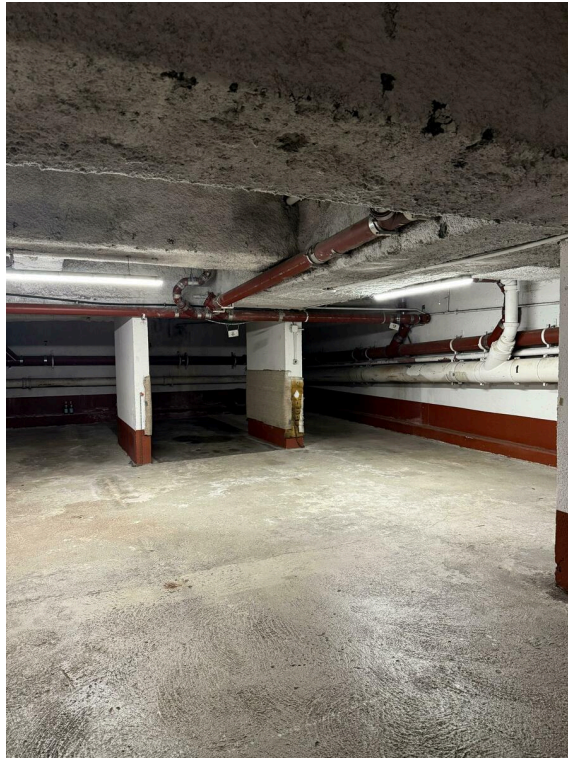

### **Dimensions :**

Longueur : 5,4m

Largeur au plus étroit : 2,2m

Type	Parking
Référence	V0805202501
Prix	290.000 €

**En sus du prix d'achat : Honoraires d'agence 3%+TVA - Frais de notaire 6.25%**

Ce document ne fait partie d'aucune offre ou contrat. Toutes mesures, surfaces et distances sont approximatives. Le descriptif et les plans ne sont donnés qu'à titre indicatif et leur exactitude n'est pas garantie. Les photographies ne montrent que certaines parties de la propriété. L'offre est valable sauf en cas de vente, retrait de vente, changement de prix ou d'autres conditions, sans préalable.