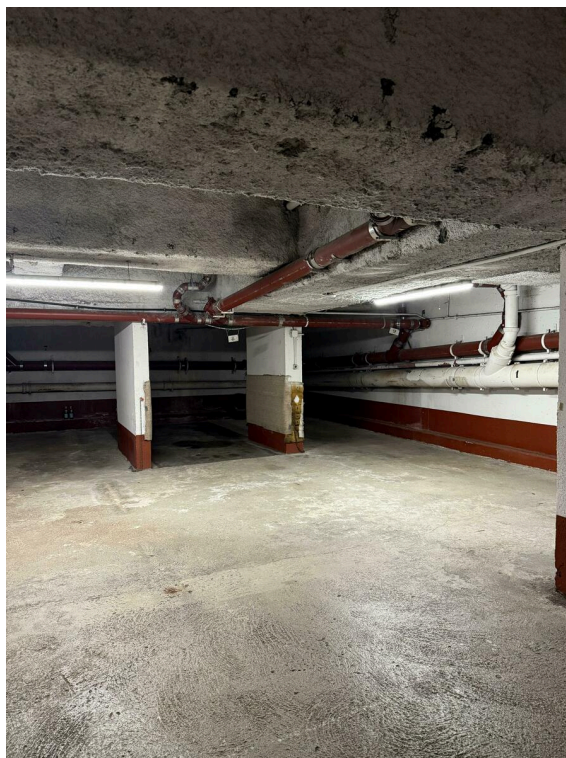

En sus du prix d'achat : Honoraires d'agence 3%+TVA - Frais de notaire 6.25%

Ce document ne fait partie d'aucune offre ou contrat. Toutes mesures, surfaces et distances sont approximatives. Le descriptif et les plans ne sont donnés qu'à titre indicatif et leur exactitude n'est pas garantie. Les photographies ne montrent que certaines parties de la propriété. L'offre est valable sauf en cas de vente, retrait de vente, changement de prix ou d'autres conditions, sans préalable.